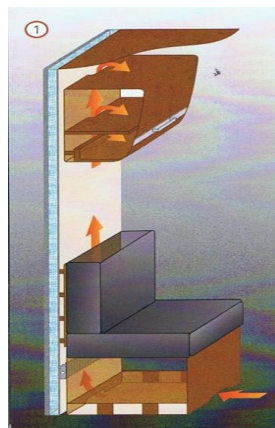

MATKAAUTO 2010

BREEZER V CRUISER	ALDE talvepakett ALDE kütte ALDE põrandaküte salongi (v.a. V 544 ja T 652) Duocomfort ekraaniga salongis, Eis-Ex jäätõrje süsteem Soojustatud heitveepaak Vaibad kabiini/ salongi Ekstra soojustusega põranda isolatsioon
Hind	49 710.- / 61 740.-
EXPLORER	ALDE talvepakett ALDE kütte ALDE põrandaküte salongi (v.a. I 650 G) Duocomfort ekraaniga salongis, Eis-Ex jäätõrje süsteem Välise isolatsiooni polsterdus Ekstra soojustusega põranda isolatsioon
Hind	40 370.- / 52 400.-