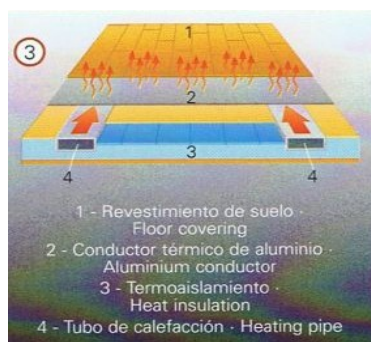

1 - Revestimiento de suelo - Floor covering
2 - Conductor térmico de aluminio - Aluminium conductor
3 - Termoaislamiento - Heat insulation
4 - Tubo de calefacción - Heating pipe

1. 3 Põrandaküte on kombineeritud ALDE küttega.