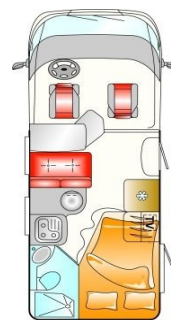

Cruiser T

Mudel		T 708	T 708 G	T 708 GK	T 592
Baasmudeli hind 20% KM-ga *		833 190.-	870 710.-	836 310.-	790 030.-
Tehnilised andmed					
Pikkus/ laius/ kõrgus	cm	739/232/292	739/232/292	739/232/292	599/232/269
Sisekõrgus	cm	198	198	198	198
Teljevahe	mm	3954	3954	3954	3300
Rehvid		185/75 R16C	185/75 R16C	185/75 R16C	215/75 R16C
Põranda/katuse/seina paksus	mm	40/30/30	40/30/30	40/30/30	40/30/30
Sõidukohti	nr	4	4	4	4
Täismass	kg	3500	3500	3500	3500
Tühimass	kg	2917	2917	2937	2455
Võimsus	kw/hj	85/115	85/115	85/115	74/100
Voodi mõõdud					
Magamiskohad	nr	2 – 3	2 – 3	2 – 3	2
alcoves	cm	./.	./.	./.	./.
keskmine istumisgrupp	cm	210 x 126/56	210 x 126/56	210 x 126/56	./.
üksikvoodid, taga	cm	186x 81/196 x 81	186x 81/196 x 81	186x 81/196 x 81	./.
üksikvoodid taga, üle- minekuga topelt voodiks	cm	196 x 204	196 x 204	196 x 204	./.
topelt voodi, taga	cm	./.	./.	./.	196 x 131/97
narivoodi, taga	cm	./.	./.	./.	./.

./. = pole saadaval

* lisandub transport tehastest Tallinnasse 24 000.- sis.20% km

Auto Caravan Center OÜ

Kadaka tee 187b, 12618 Tallinn

Tel:+372 50 63875; +372 56 477877

Info@auto-karavan.ee; www.auto-karavan.ee