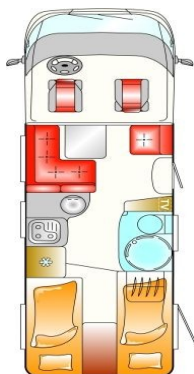

Cruiser T

Mudel		T 708	T 708 G	T 708 GK	T 592
Baasmudeli hind 20% KM-ga *		833 190.-	870 710.-	836 310.-	790 030.-
Tehnilised andmed					
Pikkus/ laius/ kõrgus	cm	739/232/292	739/232/292	739/232/292	599/232/269
Sisekõrgus	cm	198	198	198	198
Teljevahe	mm	3954	3954	3954	3300
Rehvid		185/75 R16C	185/75 R16C	185/75 R16C	215/75 R16C
Põranda/katuse/seina paksus	mm	40/30/30	40/30/30	40/30/30	40/30/30
Sõidukohti	nr	4	4	4	4
Täismass	kg	3500	3500	3500	3500
Tühimass	kg	2917	2917	2937	2455
Võimsus	kw/hj	85/115	85/115	85/115	74/100
Voodi mõõdud					
Magamiskohad	nr	2 – 3	2 – 3	2 – 3	2
alcoves	cm	./.	./.	./.	./.
keskmine istumisgrupp	cm	210 x 126/56	210 x 126/56	210 x 126/56	./.
üksikvoodid, taga	cm	186x 81/196 x 81	186x 81/196 x 81	186x 81/196 x 81	./.
üksikvoodid taga, üle- minekuga topelt voodiks	cm	196 x 204	196 x 204	196 x 204	./.
topelt voodi, taga	cm	./.	./.	./.	196 x 131/97
narivoodi, taga	cm	./.	./.	./.	./.

./. = pole saadaval

* lisandub transport tehastest Tallinnasse 24 000.- sis.20% km

Auto Caravan Center OÜ

Kadaka tee 187b, 12618 Tallinn

Tel:+372 50 63875; +372 56 477877

Info@auto-karavan.ee; www.auto-karavan.ee