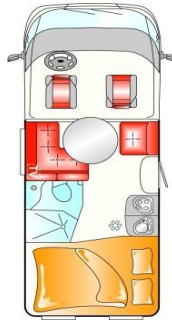

Auto Caravan Center

Tourer K

Mudel		54	59
Baasmudeli hind 20% KM-ga *		550 470.-	570 200.-
Tehnilised andmed			
Pikkus/ laius/ kõrgus	cm	542/205/265	600/205/265
Sisekõrgus	cm	191	191
Teljevahe	mm	3450	4035
Rehvid		215/70 R15C	215/70 R15C
Sõidukohti	nr	3	4
Max katusekoormus	kg	150	150
Täismass	kg	3300	3300
Max lubatud mass	kg	3500	3500
Võimsus	kw/hj	74/100	74/100
Voodi mõõdud			
Magamiskohad	nr	2/3	2 + 1
voodi, taga	cm	132/177 x 196	130/140 x 196
keskmise istumisgrupi			
magamiskoht	cm	72/50 x 182	88 x 180

* lisandub transport tehasesest Tallinnasse 24 000.- sis.20% km

Auto Caravan Center OÜ

Kadaka tee 187b, 12618 Tallinn

Tel:+372 50 63875; +372 56 477877

Info@auto-karavan.ee; www.auto-karavan.ee