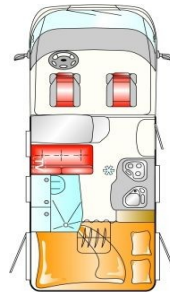

## Breezer

Mudel		A 694 G	V 544 G	V 654 G
<b>Baasmudeli hind 20% KM-ga *</b>		<b>740 190.-</b>	<b>687 430.-</b>	<b>719 400.-</b>
<b>Tehnilised andmed</b>				
Pikkus/ laius/ kõrgus	cm	693/232/302	599/222/273	684/222/273
Sisekõrgus	cm	198	198	198
Teljevahe	mm	3750	3300	3750
Rehvid		215/75 R16C	215/75 R16C	215/75 R16C
Põranda/katuse/seina paksus	mm	40/30/30	40/30/30	40/30/30
Sõidukohti	nr	4 – 6	4	4
Täismass	kg	3500	3500	3500
Tühimass	kg	2595	2404	2589
Võimsus	kw/hj	85/115	85/115	85/115
<b>Voodi mõõdud</b>				
Magamiskohad	nr	4 – 6	2	2 – 3
alcoves	cm	197 x 148	./.	./.
keskmise istumisgrupp	cm	177 x 126	./.	./.
üksikvoodid, taga	cm	./.	./.	188x75;198x75
üksikvoodid taga, üleminekuga topelt voodiks	cm	./.	./.	198 x 194
topelt voodi, taga	cm	204 x 128	194x 129x 110	./.
narivoodi, taga	cm	./.	./.	./.