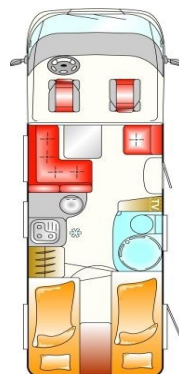

Cruiser T

Mudel		T 708	T 708 G	T 708 GK	T 592
Baasmudeli hind 20% KM-ga *		833 190.-	870 710.-	836 310.-	790 030.-
Tehnilised andmed					
Pikkus/ laius/ kõrgus	cm	739/232/292	739/232/292	739/232/292	599/232/269
Sisekõrgus	cm	198	198	198	198
Teljevahe	mm	3954	3954	3954	3300
Rehvid		185/75 R16C	185/75 R16C	185/75 R16C	215/75 R16C
Põranda/katuse/seina paksus	mm	40/30/30	40/30/30	40/30/30	40/30/30
Sõidukohti	nr	4	4	4	4
Täismass	kg	3500	3500	3500	3500
Tühimass	kg	2917	2917	2937	2455
Võimsus	kw/hj	85/115	85/115	85/115	74/100
Voodi mõõdud					
Magamiskohad	nr	2 – 3	2 – 3	2 – 3	2
alcoves	cm	./.	./.	./.	./.
keskmine istumisgrupp	cm	210 x 126/56	210 x 126/56	210 x 126/56	./.
üksikvoodid, taga	cm	186x 81/196 x 81	186x 81/196 x 81	186x 81/196 x 81	./.
üksikvoodid taga, üle- minekuga topelt voodiks	cm	196 x 204	196 x 204	196 x 204	./.
topelt voodi, taga	cm	./.	./.	./.	196 x 131/97
narivoodi, taga	cm	./.	./.	./.	./.

./. = pole saadaval

* lisandub transport tehastest Tallinnasse 24 000.- sis.20% km

Auto Caravan Center OÜ

Kadaka tee 187b, 12618 Tallinn

Tel:+372 50 63875; +372 56 477877

Info@auto-karavan.ee; www.auto-karavan.ee