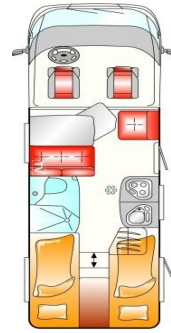

## Breezer

Mudel		A 694 G	V 544 G	V 654 G
<b>Baasmudeli hind 20% KM-ga *</b>		<b>740 190.-</b>	<b>687 430.-</b>	<b>719 400.-</b>
<b>Tehnilised andmed</b>				
Pikkus/ laius/ kõrgus	cm	693/232/302	599/222/273	684/222/273
Sisekõrgus	cm	198	198	198
Teljevahe	mm	3750	3300	3750
Rehvid		215/75 R16C	215/75 R16C	215/75 R16C
Põranda/katuse/seina paksus	mm	40/30/30	40/30/30	40/30/30
Sõidukohti	nr	4 – 6	4	4
Täismass	kg	3500	3500	3500
Tühimass	kg	2595	2404	2589
Võimsus	kw/hj	85/115	85/115	85/115
<b>Voodi mõõdud</b>				
Magamiskohad	nr	4 – 6	2	2 – 3
alcoves	cm	197 x 148	./.	./.
keskmise istumisgrupp	cm	177 x 126	./.	./.
üksikvoodid, taga	cm	./.	./.	188x75;198x75
üksikvoodid taga, üleminekuga topelt voodiks	cm	./.	./.	198 x 194
topelt voodi, taga	cm	204 x 128	194x 129x 110	./.
narivoodi, taga	cm	./.	./.	./.