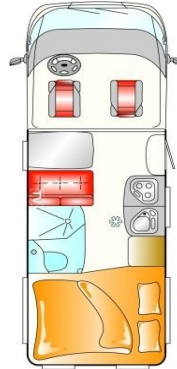

Auto Caravan Center

Tourer K

Mudel		54	59
Baasmudeli hind 20% KM-ga *		550 470.-	570 200.-
Tehnilised andmed			
Pikkus/ laius/ kõrgus	cm	542/205/265	600/205/265
Sisekõrgus	cm	191	191
Teljevahe	mm	3450	4035
Rehvid		215/70 R15C	215/70 R15C
Sõidukohti	nr	3	4
Max katusekoormus	kg	150	150
Täismass	kg	3300	3300
Max lubatud mass	kg	3500	3500
Võimsus	kw/hj	74/100	74/100
Voodi mõõdud			
Magamiskohad	nr	2/3	2 + 1
voodi, taga	cm	132/177 x 196	130/140 x 196
keskmise istumisgrupi			
magamiskoht	cm	72/50 x 182	88 x 180

* lisandub transport tehasesest Tallinnasse 24 000.- sis.20% km

Auto Caravan Center OÜ

Kadaka tee 187b, 12618 Tallinn

Tel:+372 50 63875; +372 56 477877

Info@auto-karavan.ee; www.auto-karavan.ee