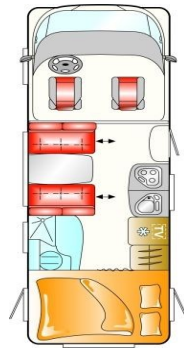

## Breezer

Mudel		A 694 G	V 544 G	V 654 G
<b>Baasmudeli hind 20% KM-ga *</b>		<b>740 190.-</b>	<b>687 430.-</b>	<b>719 400.-</b>
<b>Tehnilised andmed</b>				
Pikkus/ laius/ kõrgus	cm	693/232/302	599/222/273	684/222/273
Sisekõrgus	cm	198	198	198
Teljevahe	mm	3750	3300	3750
Rehvid		215/75 R16C	215/75 R16C	215/75 R16C
Põranda/katuse/seina paksus	mm	40/30/30	40/30/30	40/30/30
Sõidukohti	nr	4 – 6	4	4
Täismass	kg	3500	3500	3500
Tühimass	kg	2595	2404	2589
Võimsus	kw/hj	85/115	85/115	85/115
<b>Voodi mõõdud</b>				
Magamiskohad	nr	4 – 6	2	2 – 3
alcoves	cm	197 x 148	./.	./.
keskmise istumisgrupp	cm	177 x 126	./.	./.
üksikvoodid, taga	cm	./.	./.	188x75;198x75
üksikvoodid taga, üleminekuga topelt voodiks	cm	./.	./.	198 x 194
topelt voodi, taga	cm	204 x 128	194x 129x 110	./.
narivoodi, taga	cm	./.	./.	./.