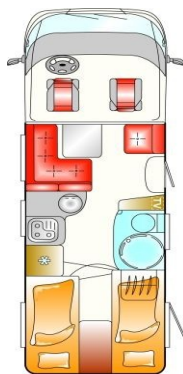

Cruiser T

Mudel		T 708	T 708 G	T 708 GK	T 592
Baasmudeli hind 20% KM-ga *		833 190.-	870 710.-	836 310.-	790 030.-
Tehnilised andmed					
Pikkus/ laius/ kõrgus	cm	739/232/292	739/232/292	739/232/292	599/232/269
Sisekõrgus	cm	198	198	198	198
Teljevahe	mm	3954	3954	3954	3300
Rehvid		185/75 R16C	185/75 R16C	185/75 R16C	215/75 R16C
Põranda/katuse/seina paksus	mm	40/30/30	40/30/30	40/30/30	40/30/30
Sõidukohti	nr	4	4	4	4
Täismass	kg	3500	3500	3500	3500
Tühimass	kg	2917	2917	2937	2455
Võimsus	kw/hj	85/115	85/115	85/115	74/100
Voodi mõõdud					
Magamiskohad	nr	2 – 3	2 – 3	2 – 3	2
alcoves	cm	./.	./.	./.	./.
keskmine istumisgrupp	cm	210 x 126/56	210 x 126/56	210 x 126/56	./.
üksikvoodid, taga	cm	186x 81/196 x 81	186x 81/196 x 81	186x 81/196 x 81	./.
üksikvoodid taga, üle- minekuga topelt voodiks	cm	196 x 204	196 x 204	196 x 204	./.
topelt voodi, taga	cm	./.	./.	./.	196 x 131/97
narivoodi, taga	cm	./.	./.	./.	./.

./. = pole saadaval

* lisandub transport tehastest Tallinnasse 24 000.- sis.20% km

Auto Caravan Center OÜ

Kadaka tee 187b, 12618 Tallinn

Tel:+372 50 63875; +372 56 477877

Info@auto-karavan.ee; www.auto-karavan.ee