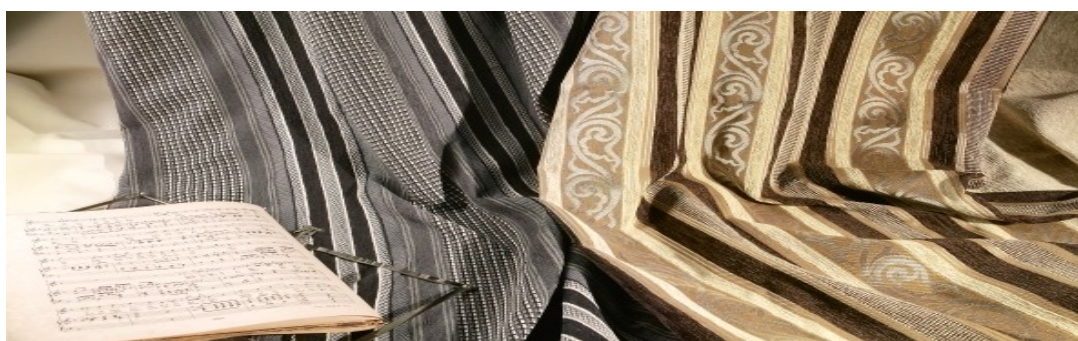

Maestro

Wyoming (vasakul)
Brasil (paremal)